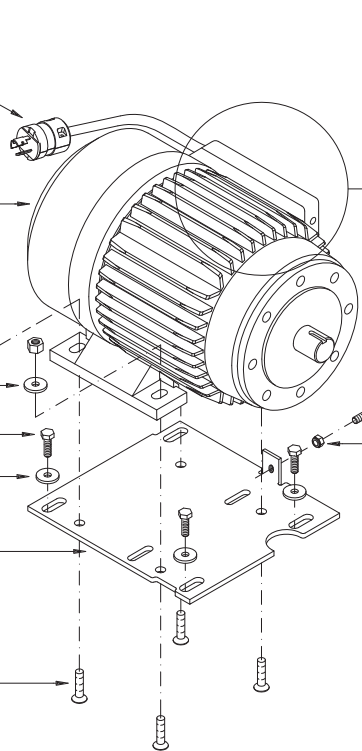

40.000.3.2114

45.000.3.0009
CAPACITOR 40µF

45.000.3.0008
CAPACITOR 70µF

45.000.3.0008
CAPACITOR 70µF

45.000.3.0008
CAPACITOR 70µF

58.003.3.0811
SCREW (VTCEI) M8x40

58.019.3.0008
NUT M8

All Part #'s Begin With "ASK"

Bona Scorpion DCS