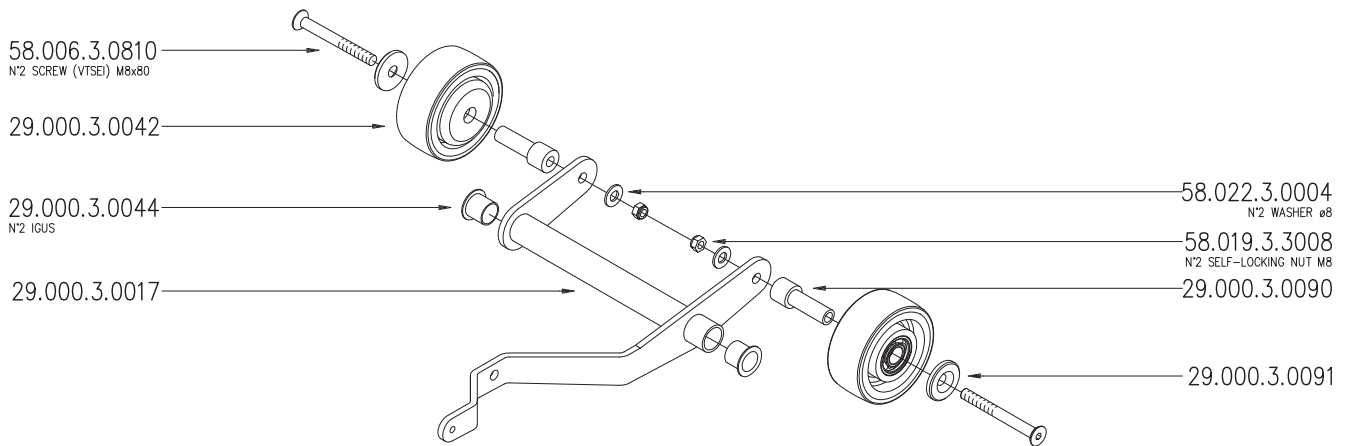

29.999.4.0026

COMPLETE WHEELS GROUP