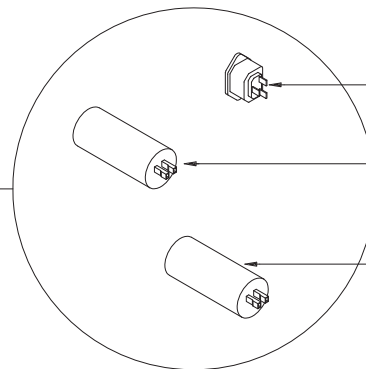

40.000.3.2114

45.000.3.0009
CAPACITOR 40µF

45.000.3.0008
CAPACITOR 70µF

45.000.3.0008
CAPACITOR 70µF

45.000.3.0008
CAPACITOR 70µF

58.003.3.0811
SCREW (VTCEI) M8x40

58.019.3.0008
NUT M8

All Part #'s Begin With "ASK"

Bona Scorpion DCS