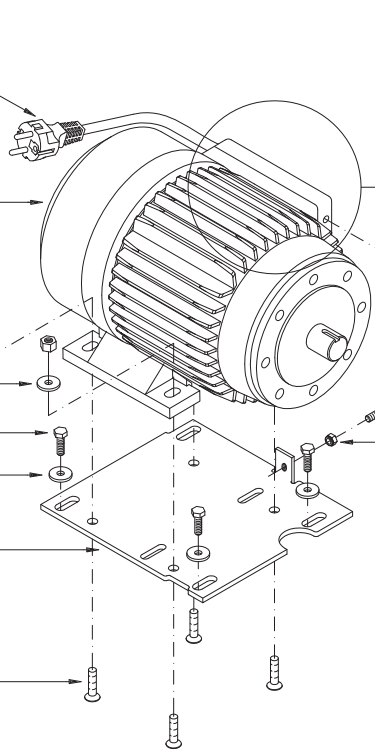

51.000.3.0244  
N°4 WASHER

58.007.3.0804  
N°4 SCREW (VTE) M8x30

51.000.3.0244  
N°4 WASHER

45.000.3.0016

58.006.3.0802  
N°4 SCREW (VTSEI) M8x30

40.000.3.2114

45.000.3.0009  
CAPACITOR 40µF

45.000.3.0012  
CONTACTOR