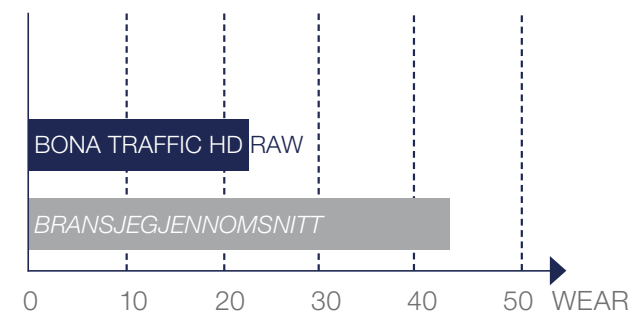

HOLDBARHET