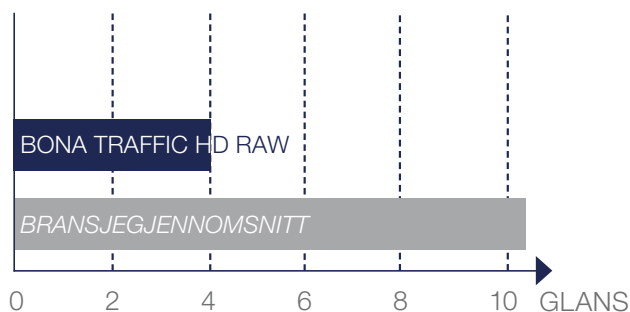

SETT PÅ AVSTAND (85°)