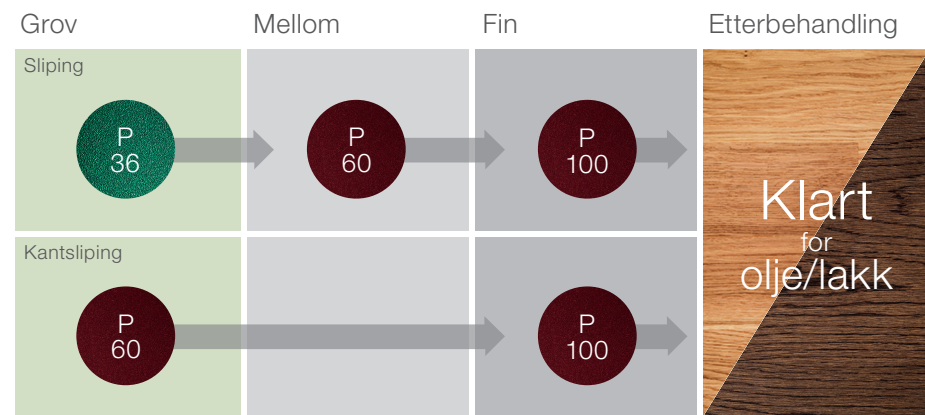

Fagmannens valg siden 1919

Rettledning mot suksess

Hemmeligheten bak god sliping er en kombinasjon av maskiner og slipemidler. Bona tilbyr et bredt spekter av slipemidler med overlegen kvalitet for et hvert prosjekt - fra sliping ned til rent treverk ved fullstendig renovering, til finsliping for forberedelse til påføring av overflatebehandling. Brukt i kombinasjon med Bona maskiner, etter våre enkle anvisninger, leverer våre slipemidler effektiv sliping med flotte resultater.